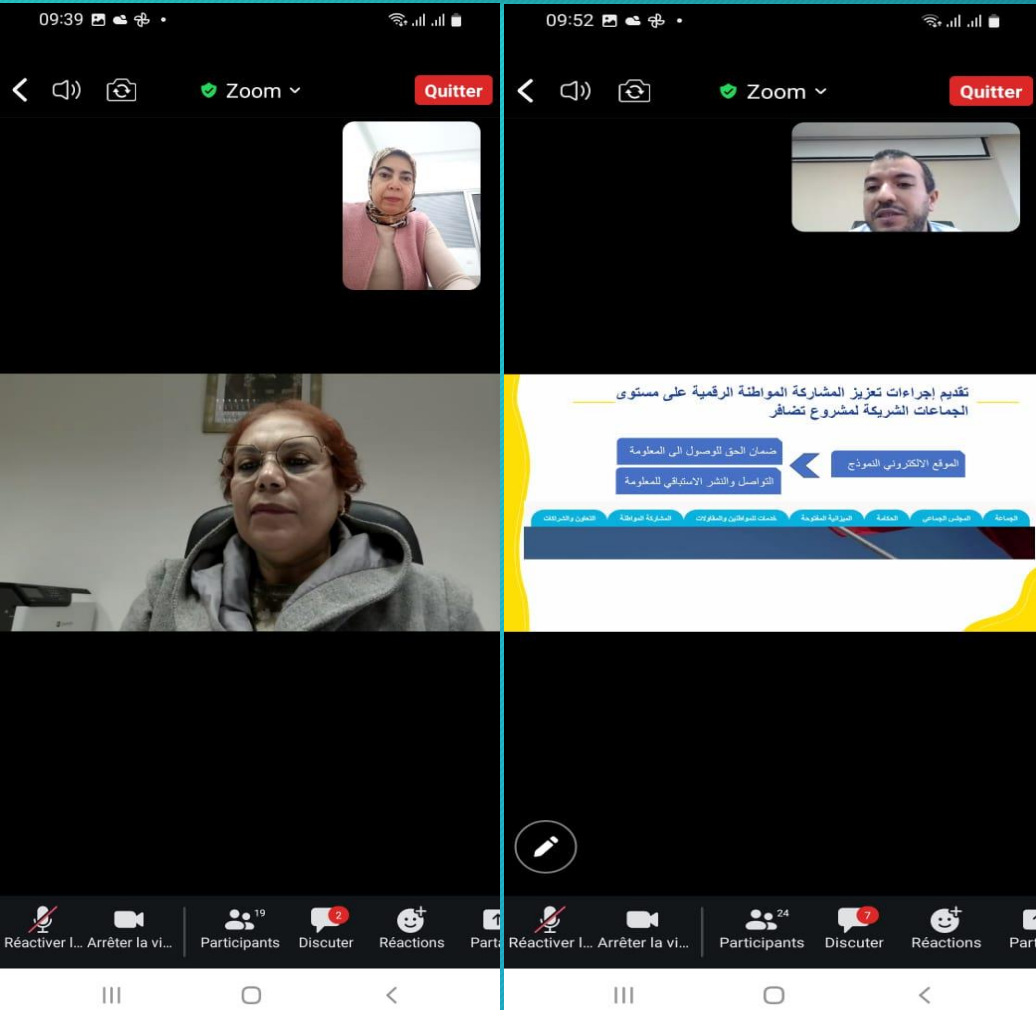

لقاء إخباري عن بعد (WEBINAIRE) حول إجراءات الرقمنة على مستوى الجماعات الشريكة لمشروع «تضافر»

01 جينير
2023