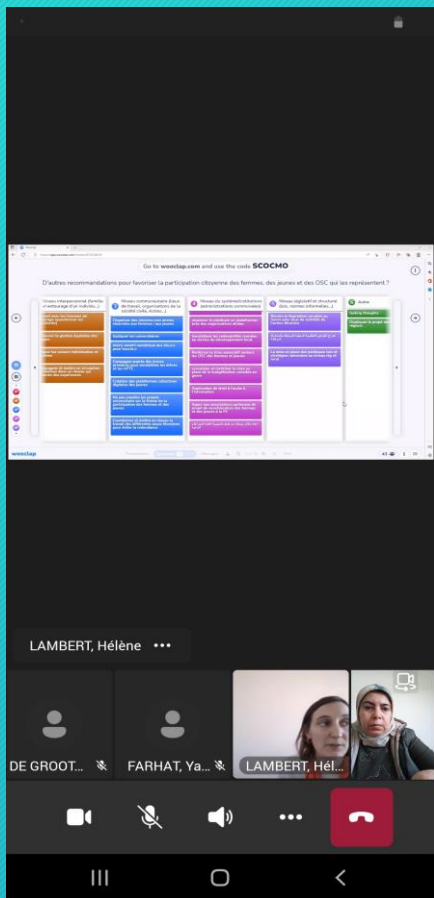

اجتماع عن بعد (WEBINAIRE) من أجل عرض نتائج الاستمارة الإلكترونية التي أطلقتها الوكالة البلجيكية للتنمية (ENABEL)

21 جينير
2022

□ لقاء تواصلتي عن بعد، نظمتها الوكالة البلجيكية للتنمية (ENABEL).
□ تم فيه عرض ومناقشة نتائج الاستمارة وإضافة مقترحات المشاركين في التقرير الذي أعدته الوكالة.

□ هذه الاستمارة كانت الوكالة البلجيكية للتنمية (ENABEL)، قد أطلقتها بالموافقة مع اجتماعات المجموعات المتخصصة (GROUPE FOCUS).

□ الهدف من نشرها: توسيع دائرة البحث في موضوع «العراقيل التي تواجه المرأة والشباب ومؤسساتهم، وكذا الرافعات لإدماج هاتين الفئتين وإشراكهما في الخطوات المتعلقة بالمشاركة المواطنة على صعيد الجماعات الترابية، ومحاولة إيجاد حلول مناسبة».

□ اقترحت جماعة العرائش إدماج الجامعيين والأكاديميين في المشروع، وتم قبول الاقتراح.