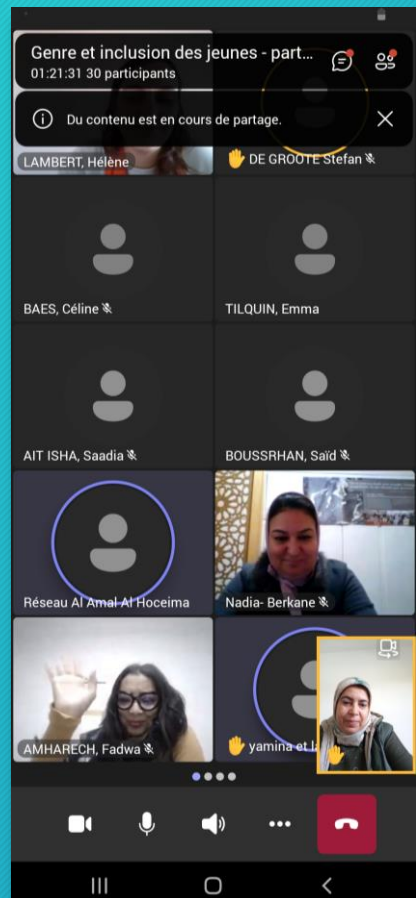

اجتماع عن بعد (WEBINAIRE) من أجل عرض نتائج الاستمارة الإلكترونية التي أطلقتها الوكالة البلجيكية للتنمية (ENABEL)

21 جينير
2022

□ لقاء تواصلتي عن بعد، نظمتها الوكالة البلجيكية للتنمية (ENABEL).
□ تم فيه عرض ومناقشة نتائج الاستمارة وإضافة مقترحات المشاركين في التقرير الذي أعدته الوكالة.

□ هذه الاستمارة كانت الوكالة البلجيكية للتنمية (ENABEL)، قد أطلقتها بالموافقة مع اجتماعات المجموعات المتخصصة (GROUPE FOCUS).

□ الهدف من نشرها: توسيع دائرة البحث في موضوع «العراقيل التي تواجه المرأة والشباب ومؤسساتهم، وكذا الرافعات لإدماج هاتين الفئتين وإشراكهما في الخطوات المتعلقة بالمشاركة المواطنة على صعيد الجماعات الترابية، ومحاولة إيجاد حلول مناسبة».

□ اقترحت جماعة العرائش إدماج الجامعيين والأكاديميين في المشروع، وتم قبول الاقتراح.