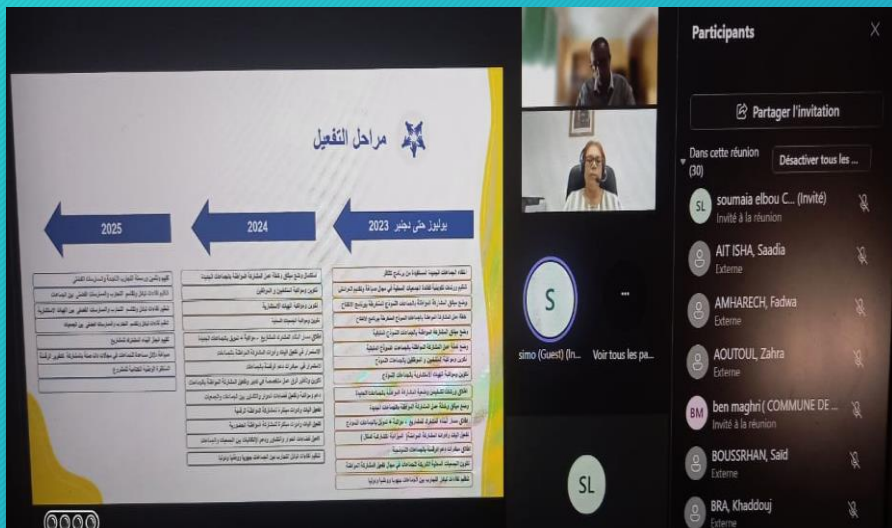

26 يوليو
2023

لقاء تواصلني عن بعد (WEBINAIRE) حول خطة عمل برنامج تضافر ومحاوّر تفعيل أهدافه الأربعة

□ لقاء عن بعد، نظّمته الوكالة البلجيكية للتنمية (ENABEL)، تحت إشراف المديرية العامة للجماعات الترابية، قام بتنشيطه الخبير الوطني الأستاذ يوسف العرج.

□ استهدف اللقاء نقط ارتكاز «تضافر» لدى الجماعات الإثني عشر المشاركة في المشروع.

□ تم فيه التواصل حول خطة العمل الموجهة للجماعات الشريكة في البرنامج، وكذا محاوّر تفعيل أهدافه الأربعة:

□ تعزيز الإطار المعياري لتفعيل المشاركة المواطنة بالجماعات.

□ تفعيل آليات المشاركة المواطنة على صعيد الجماعات.

□ تعزيز المبادرات المشتركة بين الجماعات و جمعيات المجتمع المدني.

□ تثمين و تقاسم الممارسات الجيدة و التجارب الناجحة في مجال المشاركة المواطنة.