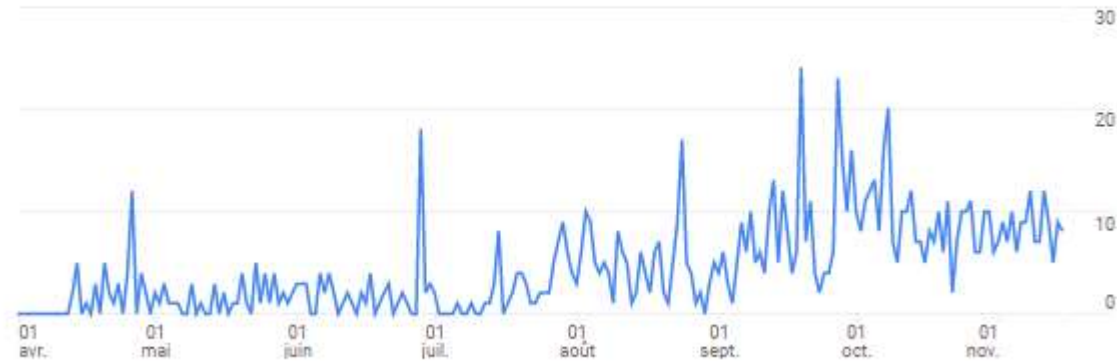

# جماعة العرائش

Nouveaux utilisateurs  
1 k

Utilisateurs connus  
189

- 1 K utilisateurs

- Durée d'engagement de 2 min 36 s

< Durée d'engagement moyenne ? 2 min 36 s Sessions avec engagement par utilisateur ? 1,2 Durée d'engagement moy 1 min 18 s >