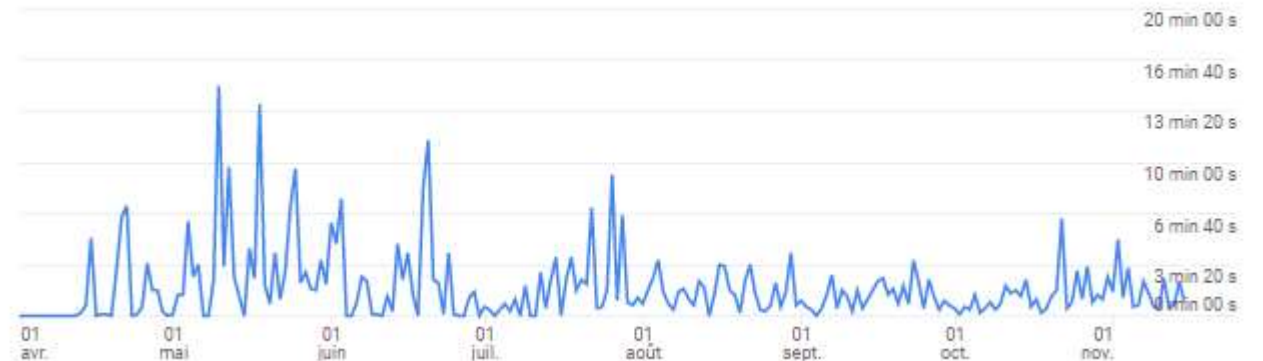

# جماعة العرائش

Nouveaux utilisateurs  
1 k

Utilisateurs connus  
189

- 1 K utilisateurs

- Durée d'engagement de 2 min 36 s

< Durée d'engagement moyenne ? 2 min 36 s Sessions avec engagement par utilisateur ? 1,2 Durée d'engagement moy 1 min 18 s >