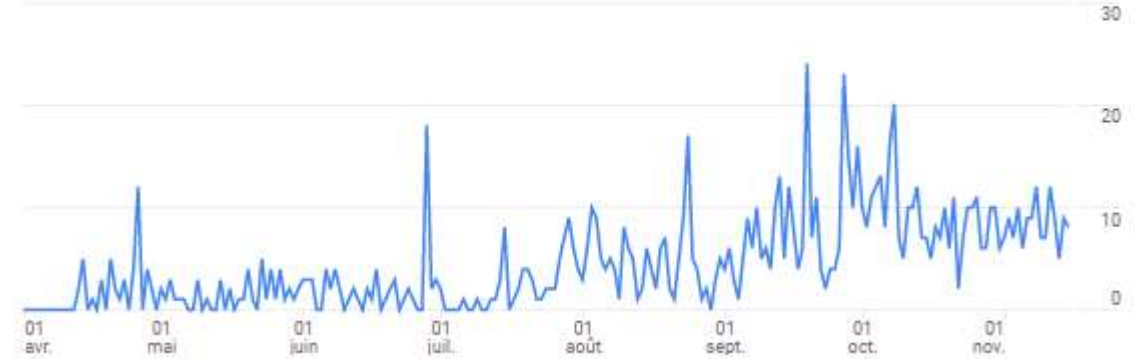

Afficher le rapport "Pages et écrans" →

Nombre d'utilisateurs fidèle:189

Nouveaux utilisateurs

1 k

Utilisateurs connus

189

Nouveaux utilisateurs par

Groupe de canaux

GRUPE DE CANAUX NOUVEAUX UTILISATEURS

Organic Search 463

Direct 444

Referral 101

Organic Social 15

page principale/ Actualités /Agenda /travaux du conseil / instances consultatives

Nouveaux utilisateurs par Groupe de canaux